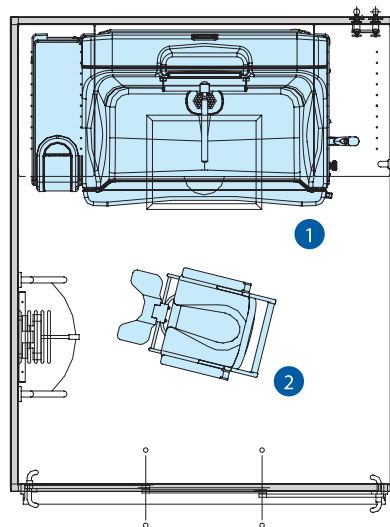

特浴室(個浴)

特浴室(個浴)

No	商品コード	商品名	数量
①	HK-775	ポランテエコ	1
②	UC-1166	シャワーチェア	1