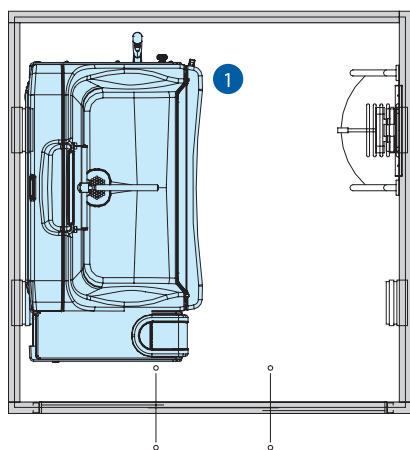

特浴室(個浴)

特浴室(個浴)

No	商品コード	商品名	数量
①	HK-775	ポランテエコ	1
②	UC-1166	シャワーチェア	1