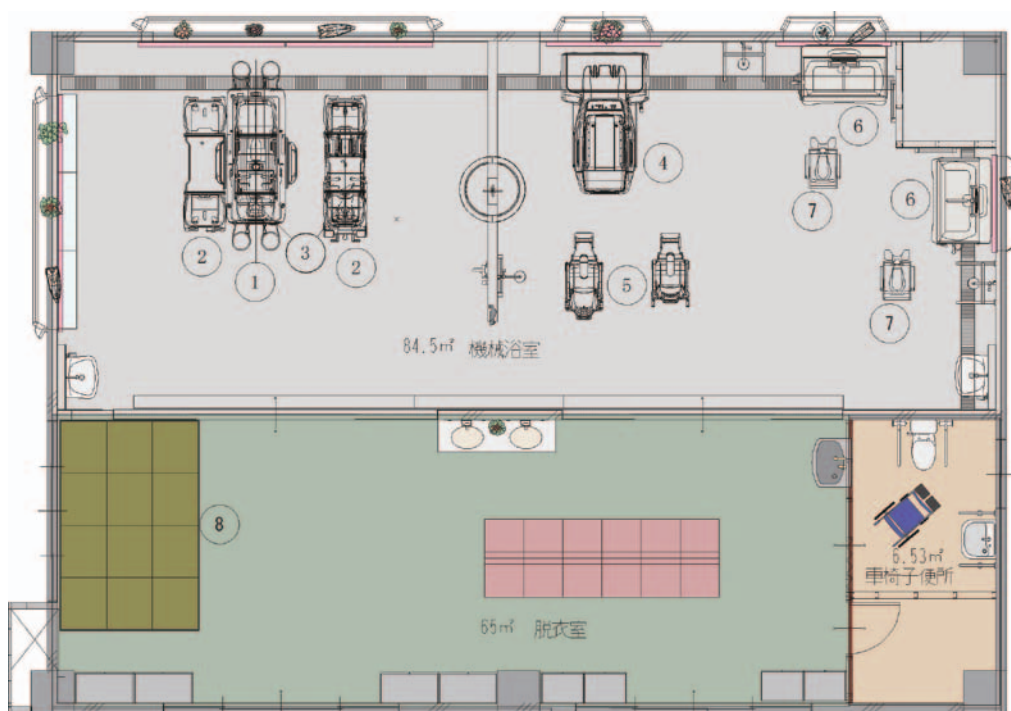

特養・老健特浴室

特浴室

| No | 商品コード | 商品名 | 数量 | No | 商品コード | 商品名 | 数量 |
|----|------------|----------------|----|----|-----------|---------------|----|
| ① | HK-255G-U1 | オンラインバス ジュスト | 1 | ⑧ | GH-760-S4 | 畳付プラットホーム(四畳) | 1 |
| ② | RA-255S | ストレッチャー(電動昇降型) | 2 | | | | |
| ③ | RA-355S | 担架 | 2 | | | | |
| ④ | HK-825 | チェアーインバス アダージオ | 1 | | | | |
| ⑤ | RA-825 | 搬送車(座位タイプ) | 2 | | | | |
| ⑥ | HK-771 | ポランテ | 2 | | | | |
| ⑦ | UC-1166 | シャワーチェア | 2 | | | | |