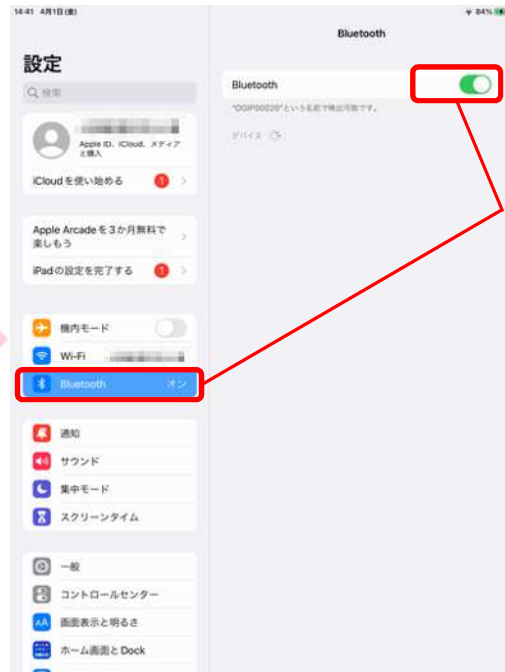

OG Data LinkアプリのBluetoothアクセス許可の確認

①設定をタップする。

②Bluetoothがオンになっていることの確認。

③左側の列を上スクロールさせ「OG Wellness」をタップする。

④OG Wellnessに「Bluetooth」のアクセスを許可する。