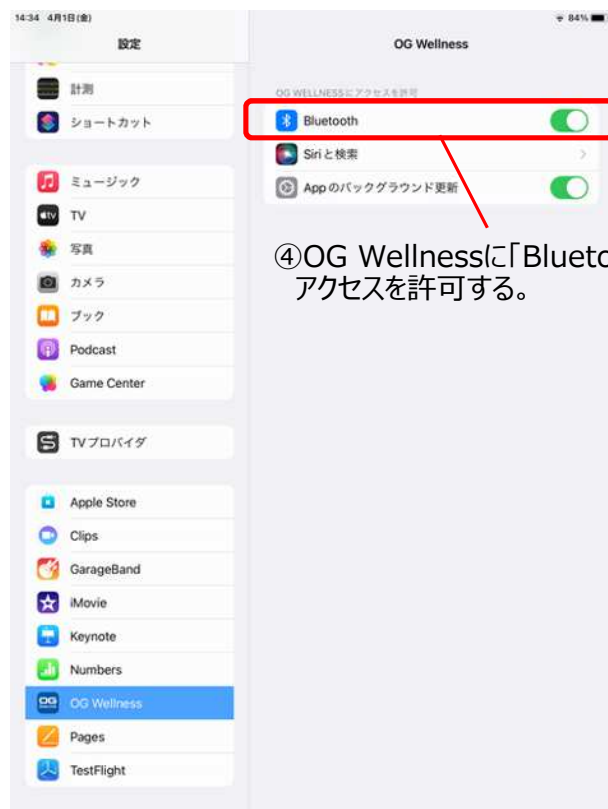

OG Data LinkアプリのBluetoothアクセス許可の確認

①設定をタップする。

②Bluetoothがオンになっていることの確認。

③左側の列を上スクロールさせ「OG Wellness」をタップする。

④OG Wellnessに「Bluetooth」のアクセスを許可する。